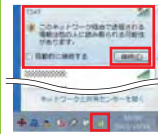

For Windows 7

1 Click Network icon → "JR-EAST_FREE_Wi-Fi" → "Connect"
网络图标→「JR-EAST_FREE_Wi-Fi」→单击「连接」。
點擊網路icon→「JR-EAST_FREE_Wi-Fi」→「連接」。
네트워크 아이콘→「JR-EAST_FREE_Wi-Fi」→「접속」을 클릭합니다.
ネットワークアイコン→「JR-EAST_FREE_Wi-Fi」→「接続」をクリックします。