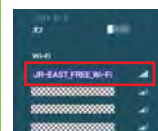

2 Select "JR-EAST_FREE_Wi-Fi" from the displayed list of networks.
从显示的网络一览中选择「JR-EAST_FREE_Wi-Fi」。
由顯示的網路清單選擇「JR-EAST_FREE_Wi-Fi」。
표시된 네트워크 목록에서 「JR-EAST_FREE_Wi-Fi」를 선택합니다.
表示されたネットワークの一覧から「JR-EAST_FREE_Wi-Fi」を選択します。