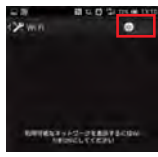

服務時間

每天10:00至18:00(除年底新年假期外)
JR東日本電話服務提供票價、時刻表、失物招領等資訊。

상세 문의 및 정보는

「JR 동일본 전화 서비스」 050 2016 1603

운영시간 안내

매일 10:00부터 18:00까지 (연말연시 제외)
JR 동일본 전화 서비스에서는 운임, 열차시간, 분실물 및
각종 정보를 제공해 드리고 있습니다.

Wi-Fi Setting

For Android (Xperia A)

1 Go from "Settings" → "Wireless and networks" → "Wi-Fi" → and slide button to ON.
 「設定」→「無線とネットワーク」→「Wi-Fi」: 滑动按钮, 设定为ON。
 「設定」→「無線及網路」→「Wi-Fi」: 滑动按钮, 设定为ON。
 「설정」→「무선과 네트워크」→「Wi-Fi」: 버튼을 슬라이드 하여 ON으로 합니다.
 「設定」→「無線とネットワーク」→「Wi-Fi」: ボタンをスライドしONにします。