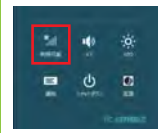

For Windows 8

1 Click "Settings" → "Wireless" → "Available".
点击「设定」→「无线LAN」→「可以使用」。
點擊「設定」→「無線網路」→「可使用」。
「설정」→「무선 LAN」→「이용 가능」을 클릭합니다.
「設定」→「無線LAN」→「利用可能」をクリックします。